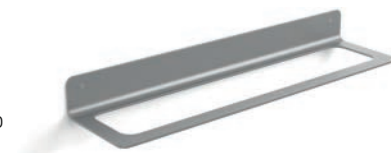

## MENSOLA SAETA

121-FS51817

**Materiale** Alluminio verniciato  
**Finiture** Bianco / Grigio / Nero  
**Specifiche** In alluminio verniciato, fissaggio con viti a muro

121-FS51817-BI	Bianco mm 454	<input type="radio"/>		
121-FS51817-GR	Grigio mm 454	<input type="radio"/>		
121-FS51817-NE	Nero mm 454	<input type="radio"/>		

## SUPPORTO MENSOLA SAETA

121-FS51819

**Materiale** Alluminio verniciato  
**Finiture** Bianco / Grigio / Nero  
**Specifiche** In alluminio verniciato, fissaggio con viti a muro

121-FS51819-SBI	Bianco mm 634 Foro Sx	<input type="radio"/>		
121-FS51819-SGR	Grigio mm 634 Foro Sx	<input type="radio"/>		
121-FS51819-SNE	Nero mm 634 Foro SX	<input type="radio"/>		

## PORTASALVIETTE SAETA

121-FS5182

**Materiale** Alluminio verniciato  
**Finiture** Bianco / Grigio / Nero  
**Specifiche** In alluminio verniciato, fissaggio con viti a muro

121-FS5182-BI45	Bianco mm 454	<input type="radio"/>		
121-FS5182-BI63	Bianco mm 634	<input type="radio"/>		
121-FS5182-GR45	Grigio mm 454	<input type="radio"/>		
121-FS5182-GR63	Grigio mm 634	<input type="radio"/>		
121-FS5182-NE45	Nero mm 454	<input type="radio"/>		
121-FS5182-NE63	Nero mm 634	<input type="radio"/>		